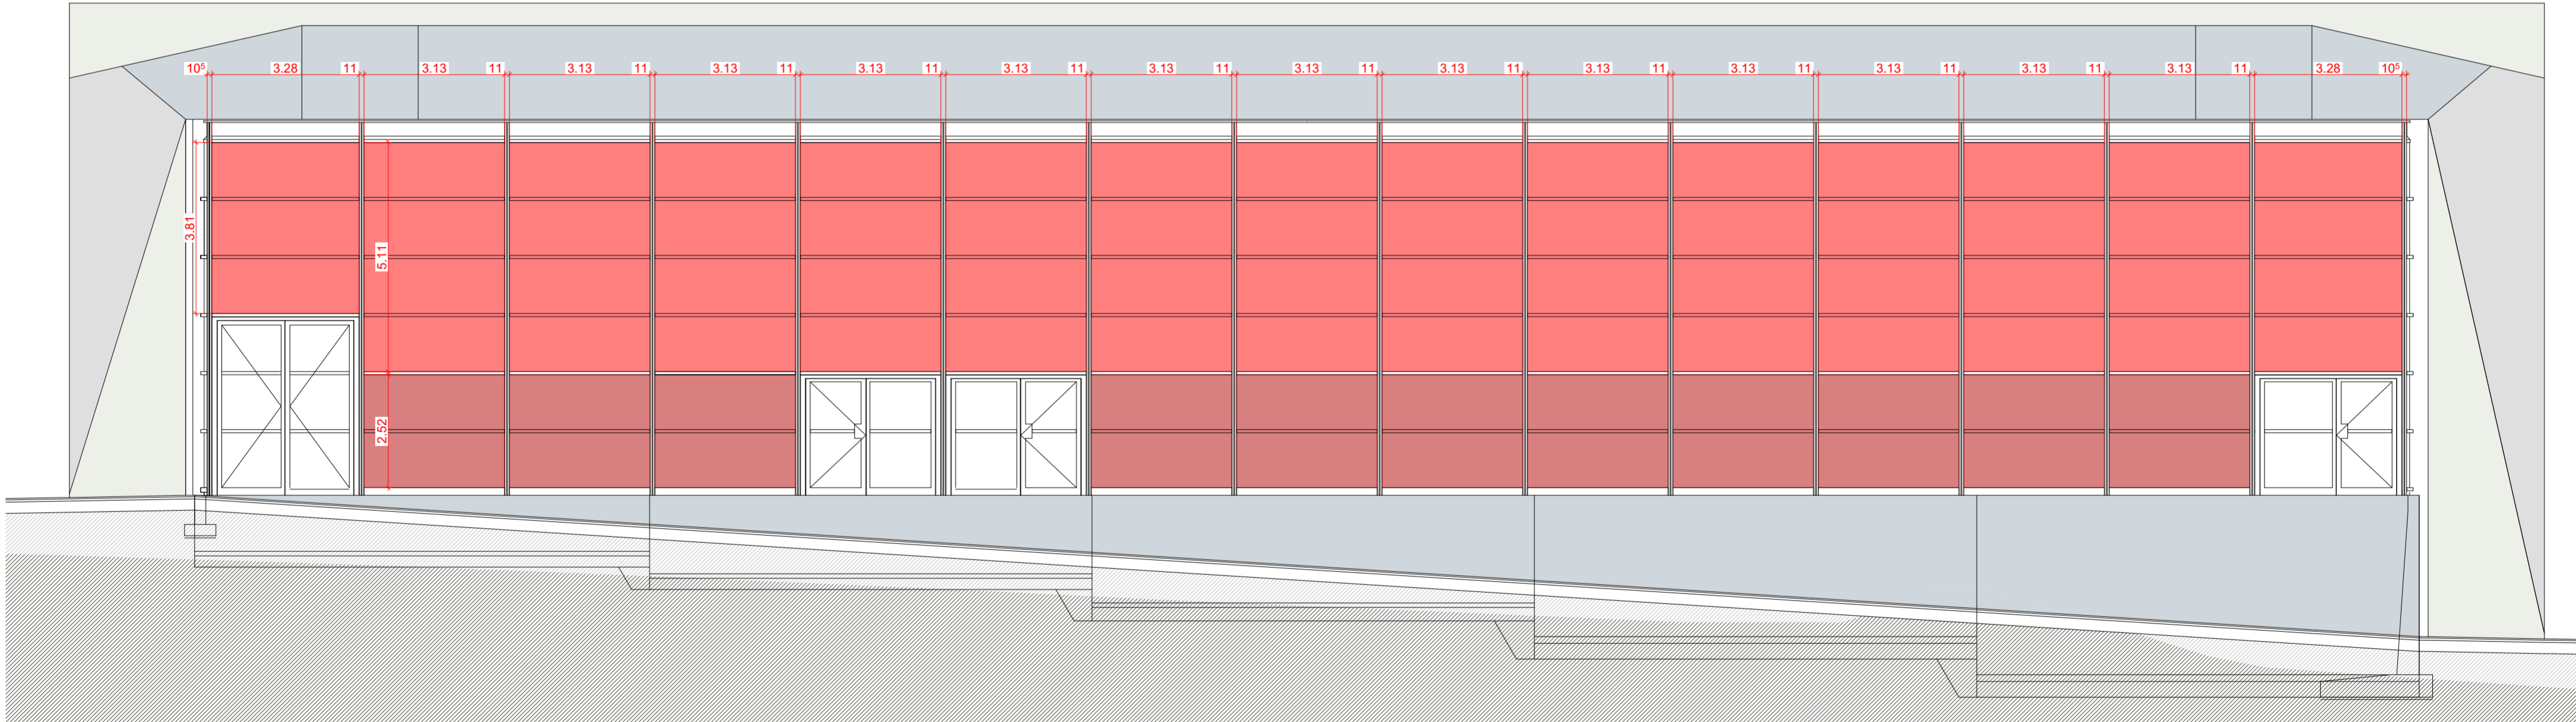

Ansicht West

Ansicht Ost

Legende

- Neu
- Bestand
- Neuer Sonnenschutz oben
- Neuer Sonnenschutz unten

778.99 SAZ Müllimatt Sonnenschutz

33.4.2 Fassadenansichten Sonnenschutz

Standort Parzellennummer 2399 | Gaswerkstrasse 2 | 5210 Windisch PLZ Ort
 Datum 27.03.2026 | gez. MWE | Massstab 1:100 | Format 594.0 x 420.0

Grundeig.: Staat Aargau, Aarau Entfelderstrasse 22 | 5000 Aarau | Einwohnergemeinde Brugg | Postfach Hauptstrasse 3 | 5200 Brugg
 Ort, Datum: _____ Unterschrift: _____
 Bauherr: Staat Aargau, Aarau Entfelderstrasse 22 | 5000 Aarau | Einwohnergemeinde Brugg | Postfach Hauptstrasse 3 | 5200 Brugg
 Ort, Datum: _____ Unterschrift: _____
 Architekt: Walker Architekten AG | Neumarkt 1 | 5201 Brugg | 056 460 72 60 | www.walker.ch
 Ort, Datum: _____ Unterschrift: _____