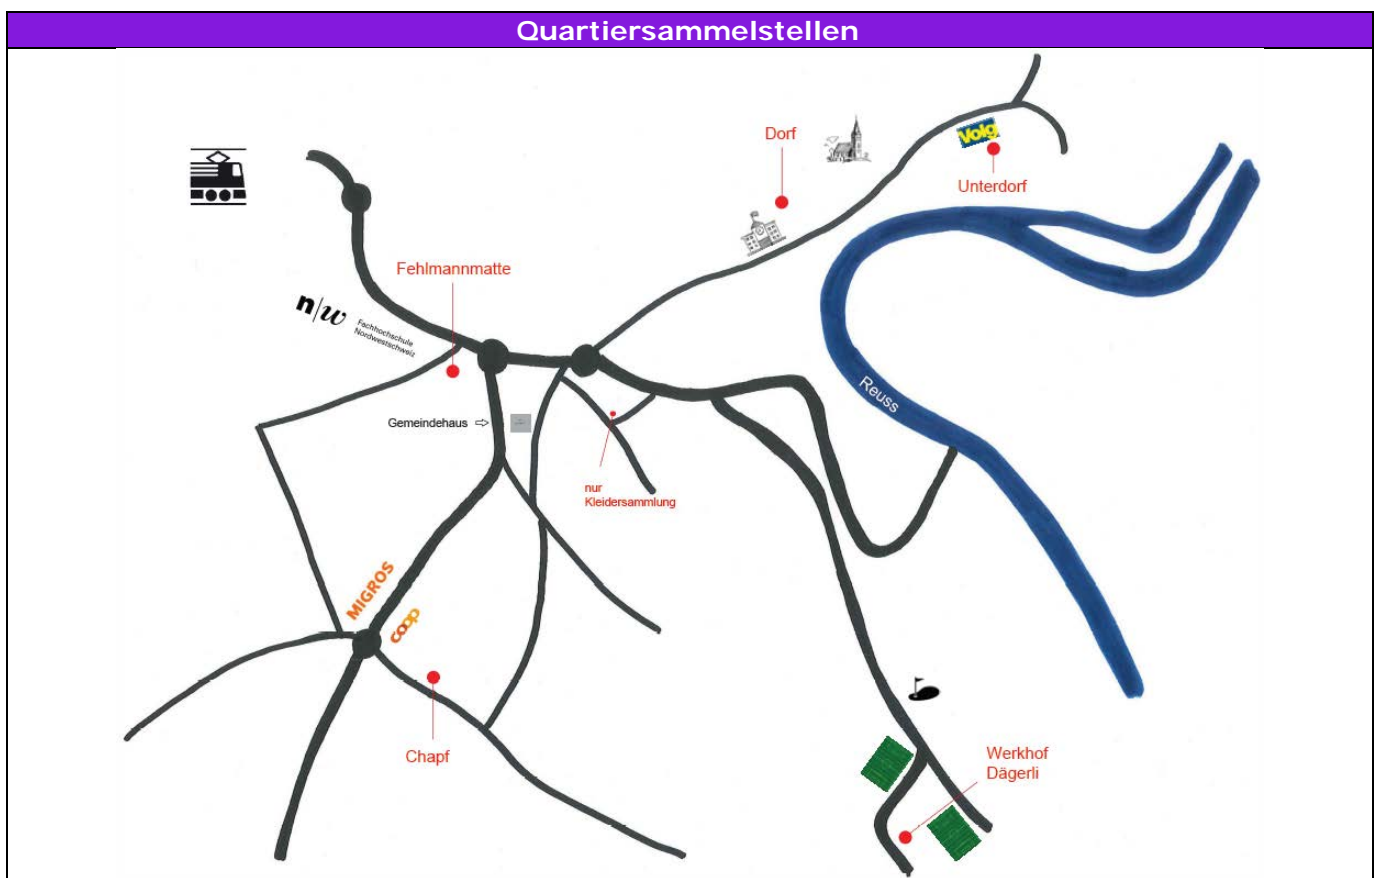

Verkaufsstellen für Kehrriechsäcke	Gebühren Grüngut-Jahresvignetten	Gebühren Grüngut (Einzelleerung)
Coop Campus, Bahnhofstrasse 6a Coop, Hauserstrasse 43 Denner AG, Dohlenzelgstrasse 2a Migros, Bachmattstrasse 35 Sonneland AG, Hauserstrasse 40 Sonneland Kiosk, Zürcherstr. 28 Volg, Dorfstrasse 58	bis 140 l CHF 120.00 bis 240 l CHF 240.00 bis 360 l CHF 360.00 bis 660 l CHF 600.00 bis 800 l CHF 720.00	bis 140 l 2 Stk. à CHF 5.00 CHF 10.00 bis 240 l 4 Stk. à CHF 5.00 CHF 20.00 bis 360 l 6 Stk. à CHF 5.00 CHF 30.00 bis 660 l 10 Stk. à CHF 5.00 CHF 50.00 bis 800 l 12 Stk. à CHF 5.00 CHF 60.00 nur erhältlich als Bündel (5 Stk.) = CHF 25.00

Öffnungszeiten Recyclingstellen		
Recycling-Center Brugg Aegertenstrasse 21 5200 Brugg Tel. 056 444 06 92 Mo-Fr 07.00 – 12.00 Uhr 13.00 – 17.00 Uhr Mi 07.00 – 12.00 Uhr 13.00 – 20.00 Uhr Sa (Sperrgut) 08.00 – 14.00 Uhr	ReCenter, Daetwiler AG Aarauerstrasse 112 5200 Brugg Tel. 056 410 10 10 Mo-Mi, Fr 07.30 - 12.00 Uhr 13.00 - 17.30 Uhr Do 07.30 - 12.00 Uhr 13.00 - 20.00 Uhr Sa 08.00 - 15.00 Uhr	Werkhof Dägerli Brackrütistrasse 3 5210 Windisch Tel. 056 460 09 10 1. Freitag im Monat, 13.00 - 16.00 Uhr An Papiersammlungstagen: Sa, 10.00 - 12.00 Uhr
Bitte beachten Sie, dass bei den externen Recyclingstellen Gebühren in Form von Grundgebühren oder Jahresgebühren anfallen können.		

Benötigen Sie weitere Informationen zu den verschiedenen Abfallarten? Scannen Sie den QR-Code für alle weiteren Details zur Abfallentsorgung in Windisch oder zum Download der digitalen Kalenderversion 2024.