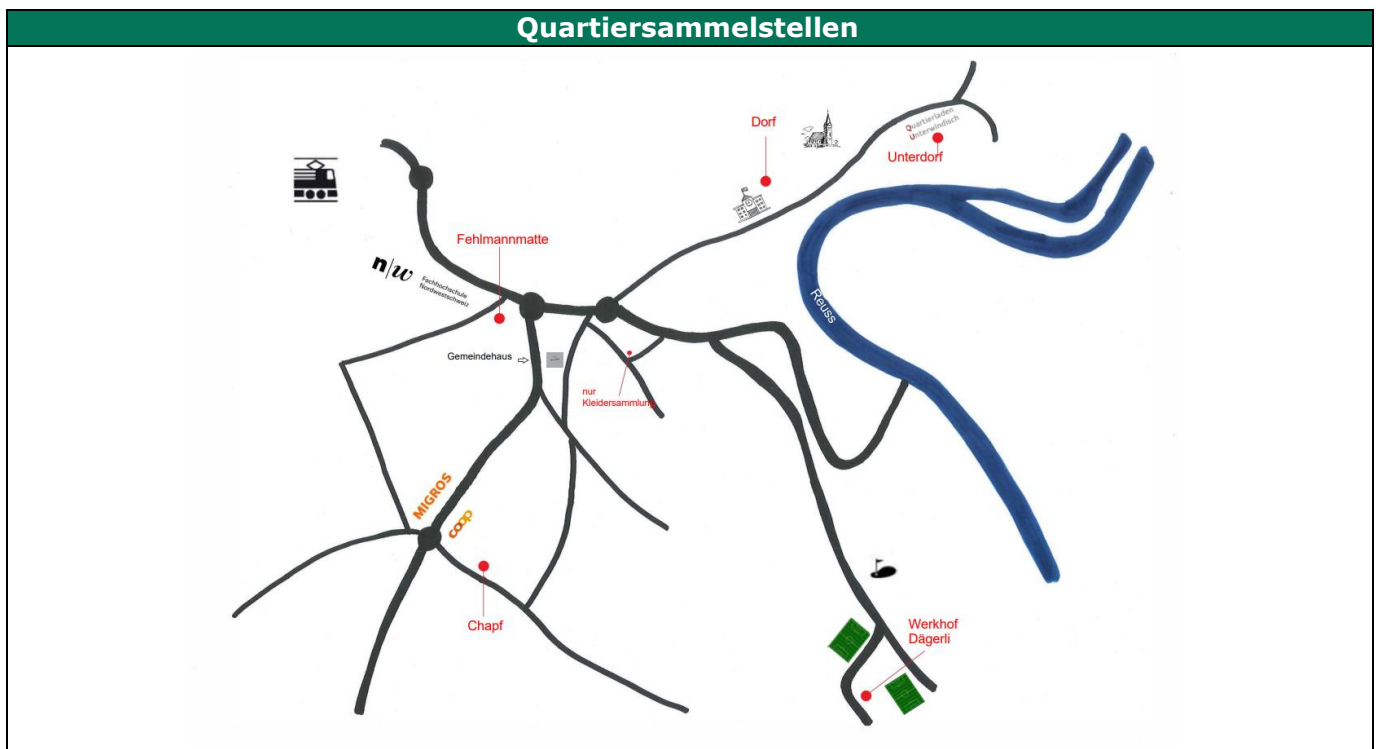

Verkaufsstellen für Kehrriechsäcke	Gebühren Grüngut-Jahresvignetten	Gebühren Grüngut (Einzelleerung)
Coop Campus, Bahnhofstrasse 6a Denner AG, Dohlenzelgstrasse 2a Migros, Bachmattstrasse 35 Sonneland AG, Hauserstrasse 40 Sonneland Kiosk, Zürcherstr. 28 Treffpunkt, Quartierladen Unterwindisch, Dorfstrasse 58	bis 140 l CHF 120.00 bis 240 l CHF 240.00 bis 360 l CHF 360.00 bis 660 l CHF 600.00 bis 800 l CHF 720.00	bis 140 l 2 Stk. à CHF 5.00 CHF 10.00 bis 240 l 4 Stk. à CHF 5.00 CHF 20.00 bis 360 l 6 Stk. à CHF 5.00 CHF 30.00 bis 660 l 10 Stk. à CHF 5.00 CHF 50.00 bis 800 l 12 Stk. à CHF 5.00 CHF 60.00 nur erhältlich als Bündel (5 Stk.) = CHF 25.00

Öffnungszeiten Recyclingstellen		
Recycling-Center Brugg Aegertenstrasse 21 5200 Brugg Tel. 056 444 06 92	ReCenter, Daetwiler AG Aaraustrasse 112 5200 Brugg Tel. 056 410 10 10	Werkhof Dägerli Brackrütistrasse 3 5210 Windisch Tel. 056 460 09 10
Mo-Fr 07.00 – 12.00 Uhr 13.00 – 17.00 Uhr Mi 07.00 – 12.00 Uhr 13.00 – 18.30 Uhr Sa (Sperrgut) 08.00 – 12.00 Uhr	Mo-Mi, Fr 07.30 - 12.00 Uhr 13.00 - 17.30 Uhr Do 07.30 - 12.00 Uhr 13.00 - 20.00 Uhr Sa 08.00 - 15.00 Uhr	1. Freitag im Monat, 13.00 - 16.00 Uhr An Papiersammlungstagen: Sa, 10.00 - 12.00 Uhr

Bitte beachten Sie, dass bei den externen Recyclingstellen Gebühren in Form von Grundgebühren oder Jahresgebühren anfallen können.

Benötigen Sie weitere Informationen zu den verschiedenen Abfallarten? Scannen Sie den QR-Code für alle weiteren Details zur Abfallentsorgung in Windisch oder zum Download der digitalen Kalenderversion 2026.