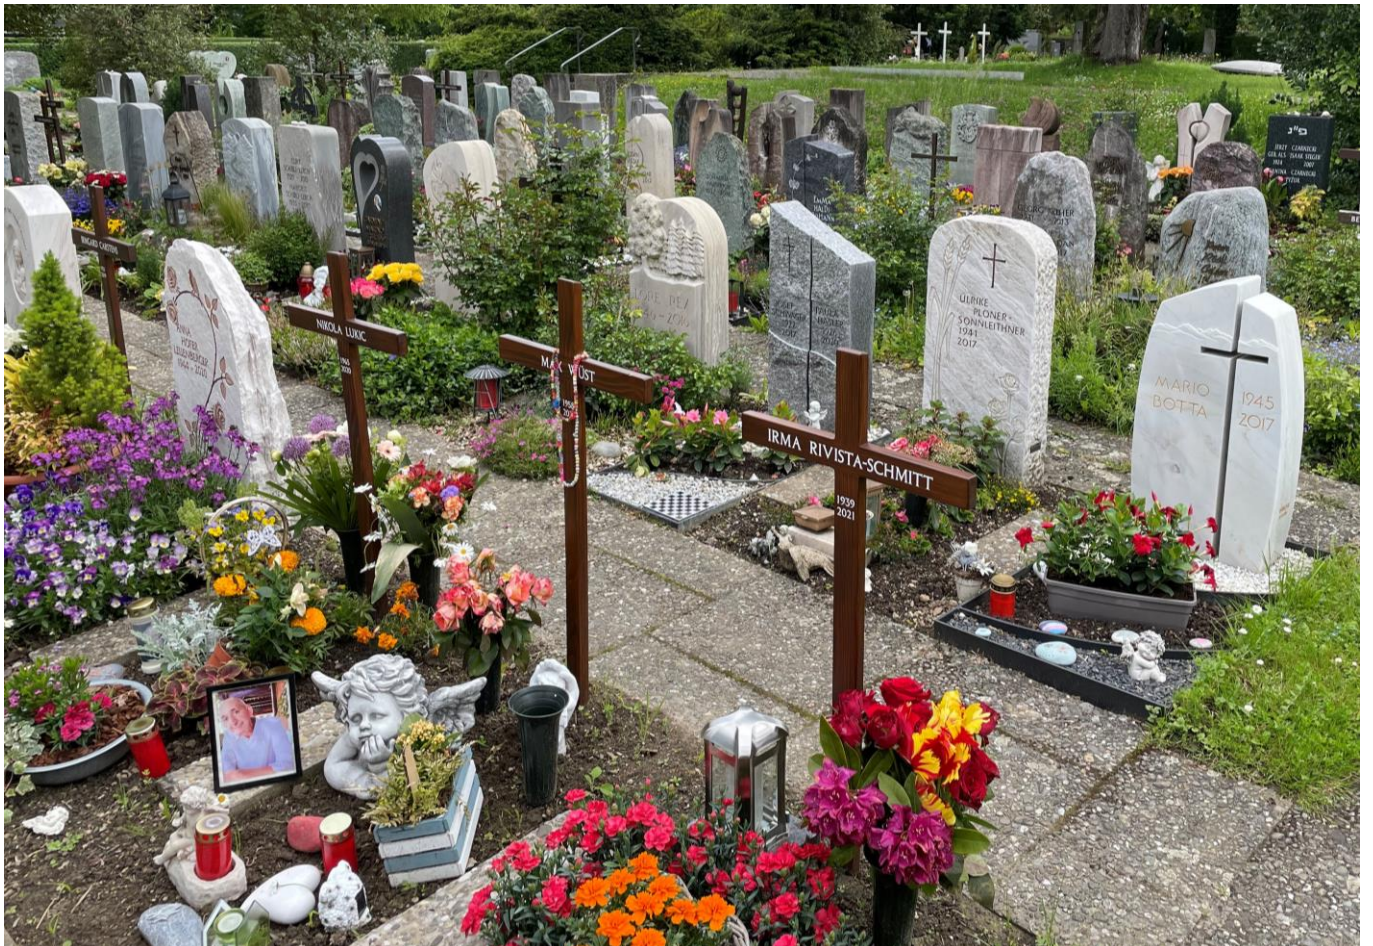

# Friedhof Windisch

Der Friedhof Windisch ist eine Gemeinschaftsanlage. Er ist ein öffentlicher Erholungsraum für trauernde Angehörige und Bürger\*innen.

Der Friedhof soll mit seinem einheitlichen Bild ein Ort der Ruhe, der Besinnung und der Begegnung sein. Grabzeichen und Grabflächen sind Teil des Erscheinungsbildes.

## Reihengräber für Erdbestattungen

## Reihengräber für Urnenbestattungen