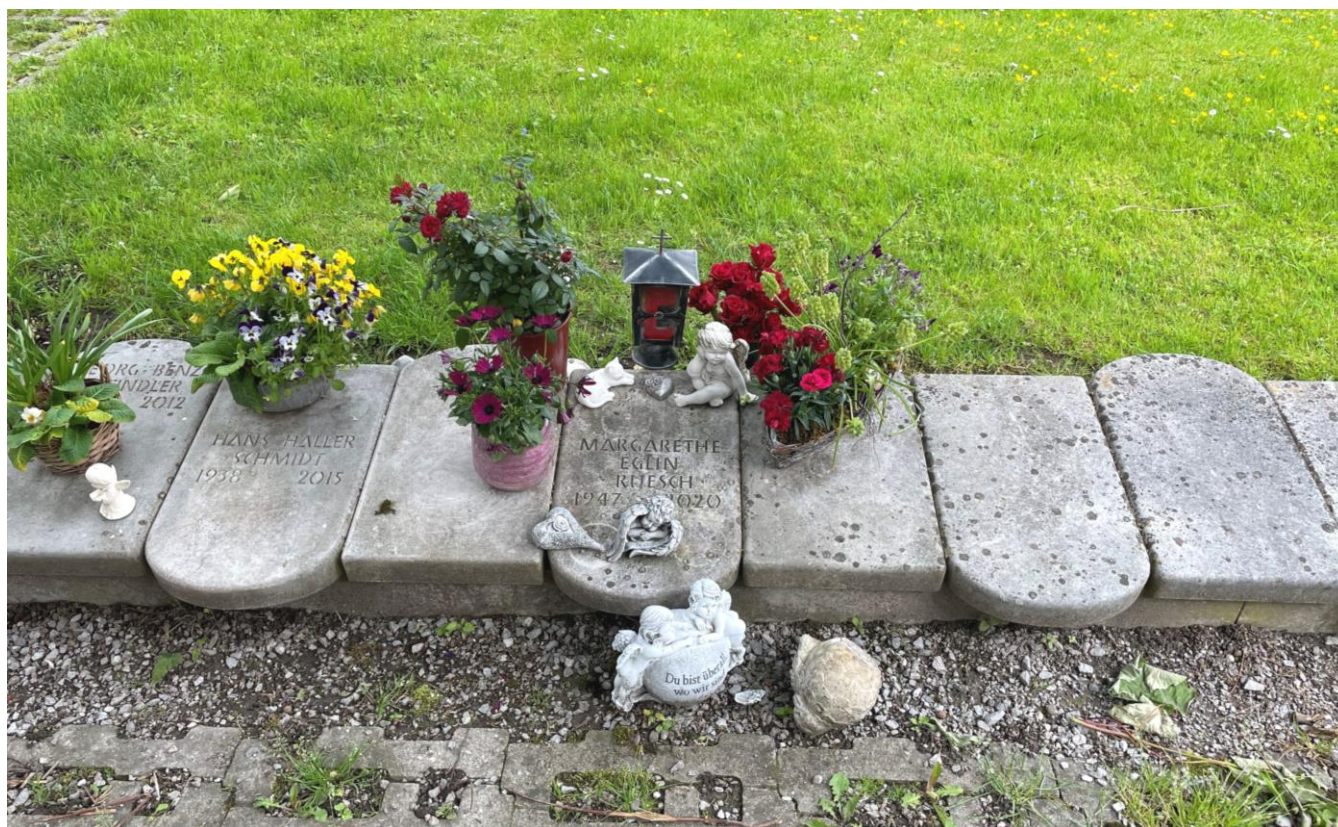

Platten für zwei Beisetzungen