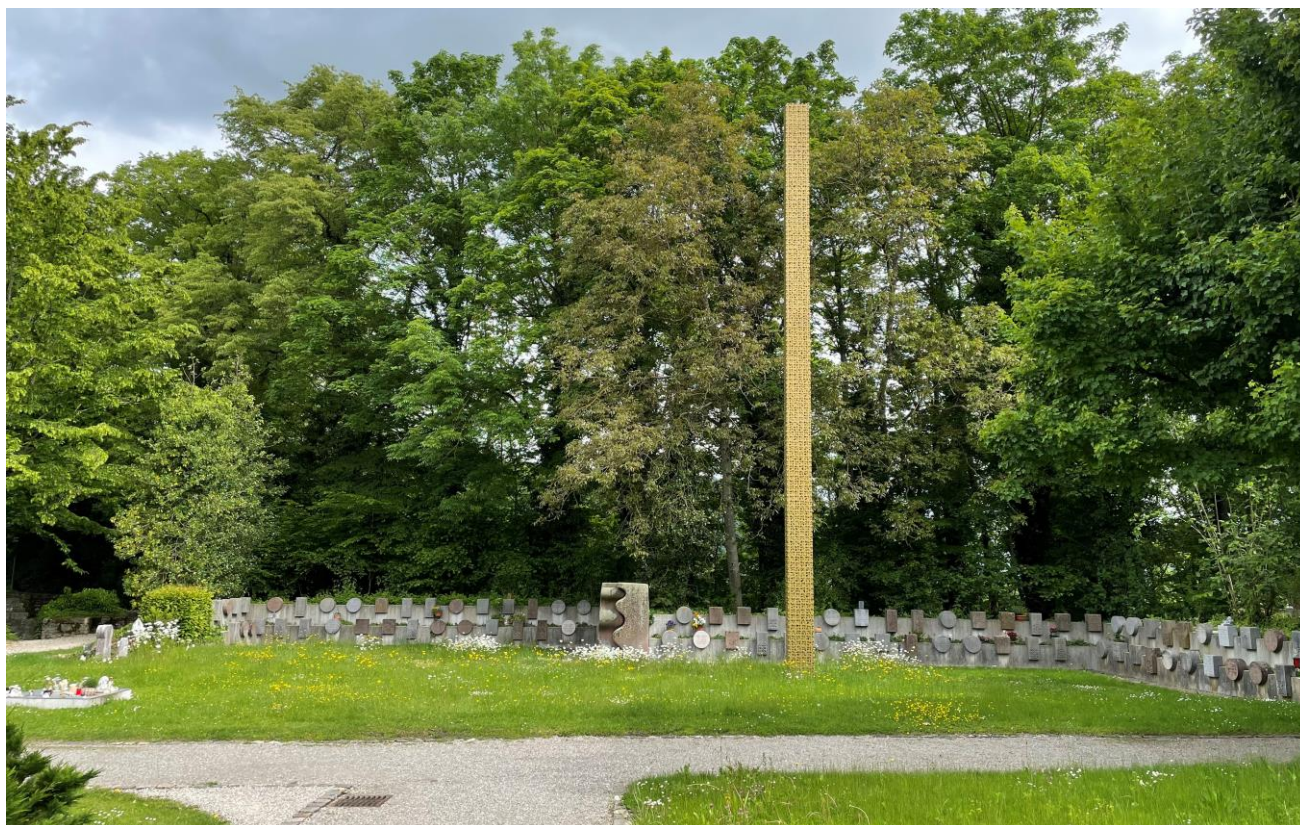

Gemeinschaftsgrab für die Beisetzung der Asche