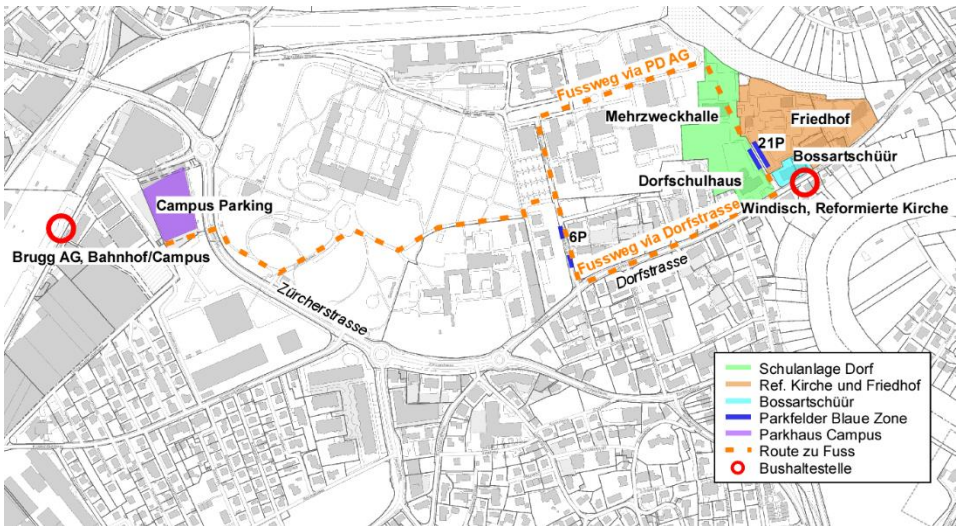

Parkieren in Windisch

Dorfschulhaus / Friedhof

Anlässe während Schulzeiten

- Das Parkplatzangebot in unmittelbarer Nähe ist auf 21 Parkfelder beschränkt. Da diese Parkfelder auch für andere Zwecke genutzt werden, sind normalerweise nur wenige Parkfelder frei.
- Die Parkfelder der Blauen Zone beim Friedhof sind für Abdankungen und Friedhofsbesucher freizuhalten.
- Es empfiehlt sich, mehr Zeit zur Parkplatzsuche einzurechnen oder die Anreise mit öffentlichen Verkehrsmitteln zu planen.
- Die nächstgelegenen Parkfelder befinden sich im Campus Parkhaus. Von dort kann das Dorfschulhaus und der Friedhof in 15 Minuten zu Fuss (1.2 km) oder mit dem Bus erreicht werden. Busse der Linie 361 verkehren zwischen «Brugg AG, Bahnhof/Campus» und «Windisch, Reformierte Kirche» im 30-Minuten-Takt. Den aktuellen Fahrplan finden Sie unter www.sbb.ch.

Anlässe ausserhalb der Schulzeiten

- Als ausserhalb der Schulzeiten gelten folgende Zeitfenster:
 - zwischen 19:00 – 08:00 Uhr
 - an Wochenenden und Feiertagen
 - ganztags während der Schulferien
- Pausenplätze und Aussensportanlagen (nur Asphaltplatz) können als zusätzliche Parkflächen genutzt werden.
- Die Anzahl zur Verfügung stehender Parkfelder erhöht sich dadurch auf ca. 110 Felder.
- Die Flächen, welche als zusätzliche Parkfelder zur Verfügung stehen, sind in der folgenden Abbildung ersichtlich.
- Für Anlässe mit mehr als 100 Besuchern ist ein Verkehrsdienst einzusetzen.