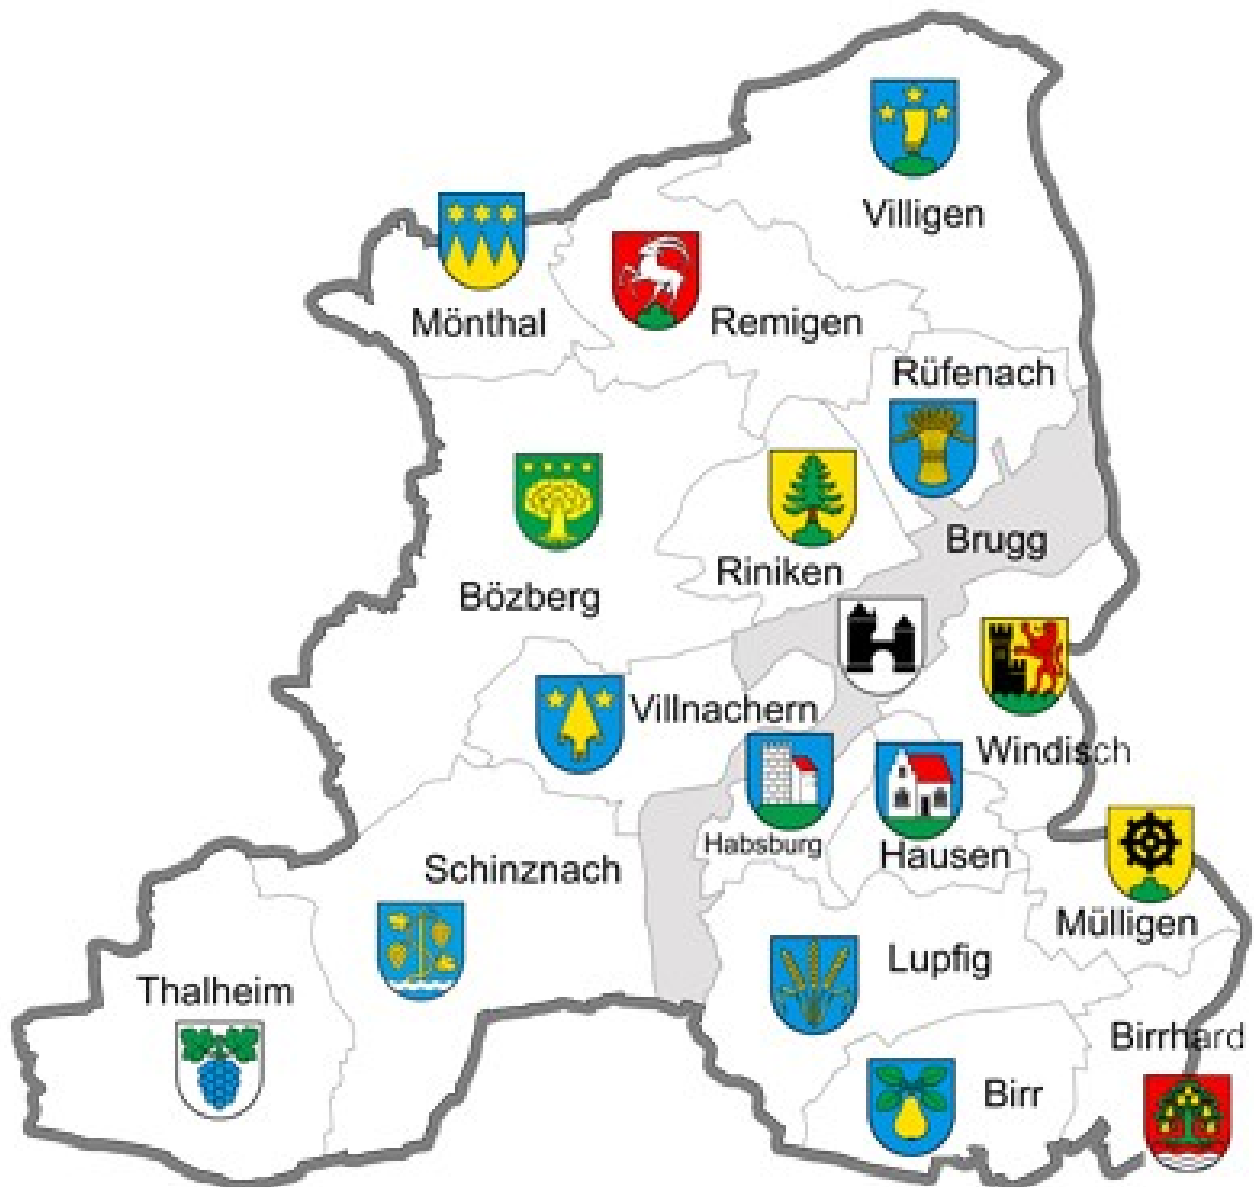

Regionalpolizei

Die Regionalpolizei ist gemäss Polizeigesetz seit dem 1. Januar 2007 für die lokale Sicherheit der Gemeinden des Bezirks Brugg zuständig.

Die Regionalpolizei ist die lokale polizeiliche Anlaufstelle und gewährt der Bevölkerung den Schutz der öffentlichen Ruhe, Ordnung und Sicherheit. Sie ist Ansprechpartnerin in den Bereichen Überwachung und Kontrolle des Strassenverkehrs sowie für verwaltungspolizeiliche Aufgaben.

Die Regionalpolizei ist wie folgt erreichbar:

056 461 81 00

brugg.posten@repol.ag.ch

Weitere Informationen zur Regionalpolizei Brugg können Sie folgendem Link entnehmen:

www.stadt-brugg.ch

Ruhender Verkehr