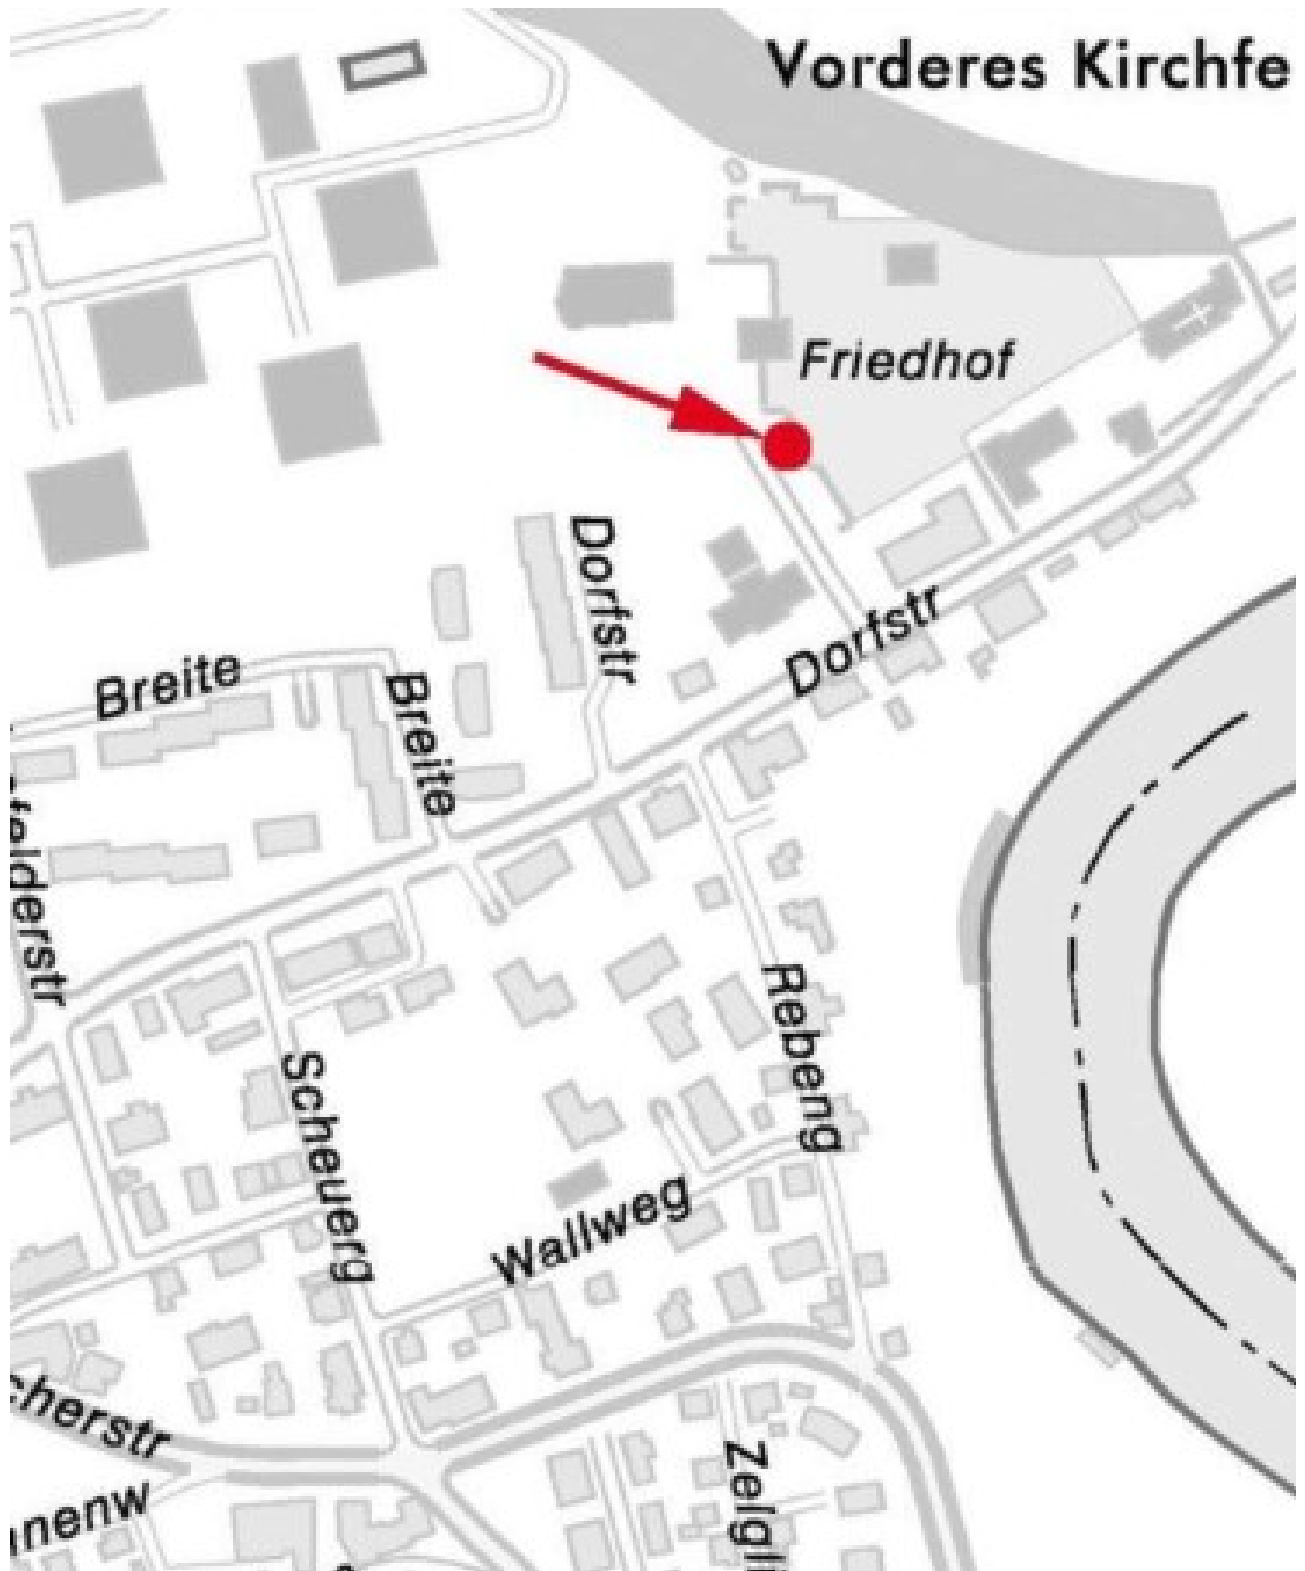

Sammelstellen

Gemeindeeigene Sammelstellen

Werkhof Dägerli, Brackrütistrasse 3, Windisch

Sammelstelle Dorf

Sammelstelle Chapf

Sammelstelle Fehlmannmatte

Sammelstelle Unterdorf

externe Anbieter

[Daetwiler AG, Aarauerstrasse 112, Brugg](#)

[Recycling-Center Brugg, Aegertenstrasse 21, Brugg](#)

Voegtlin-Meyer AG, Aumattstrasse 2, Windisch